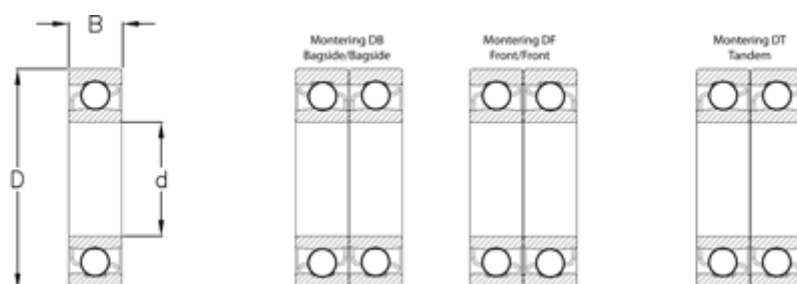

Varenummer: 570816004805  
Beskrivelse: NSK Vinkelkontaktleje 7232A  
d=160 D=290 B=48 Vinkel 30°

## Mål

B = 48  
D = 290  
d = 160